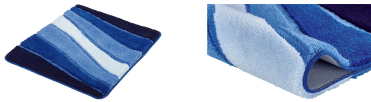

# BADTEPPICH OCEAN 55 X 65 CM

Artikelnummer: 000465040400

~~52,99 €\*~~ **39,99 €**

Alle Preise inkl. MwSt.

zzgl. Lieferung

## In Ausstellung ansehen ▾

Bad Nenndorf	—
Landesbergen	—
Peine	—
Stadthagen	—
<b>Möbel Heinrich</b>	
Bad Nenndorf	✓
Kirchlengern	✓
Steinheim	—

## Material & Farbe

- Farbe: Blau
- Material: Synthetikfaser
- Materialzusammensetzung: 100 % Polyacryl